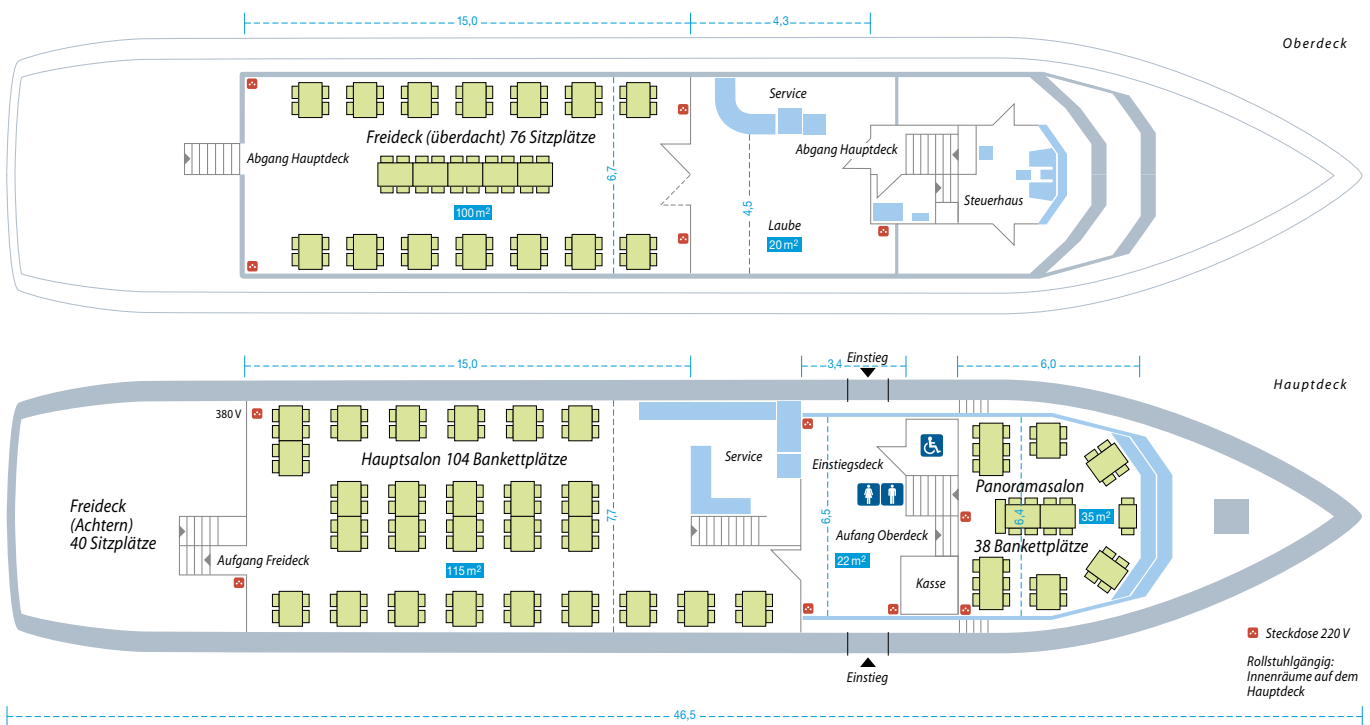

Mieten Sie mich – MS Rigi

optimale Bestuhlung:

MS Rigi

Kapazität	450 Personen	Baujahr 1992
Hauptsalon	120 Bankettplätze	Grosssanierung 2011
Panoramasalon	32 Bankettplätze	Behindertenfreundlich
Freideck oben (überdacht)	85 Sitzplätze	Kinderspielecke
Freideck (Achtern)	40 Sitzplätze	